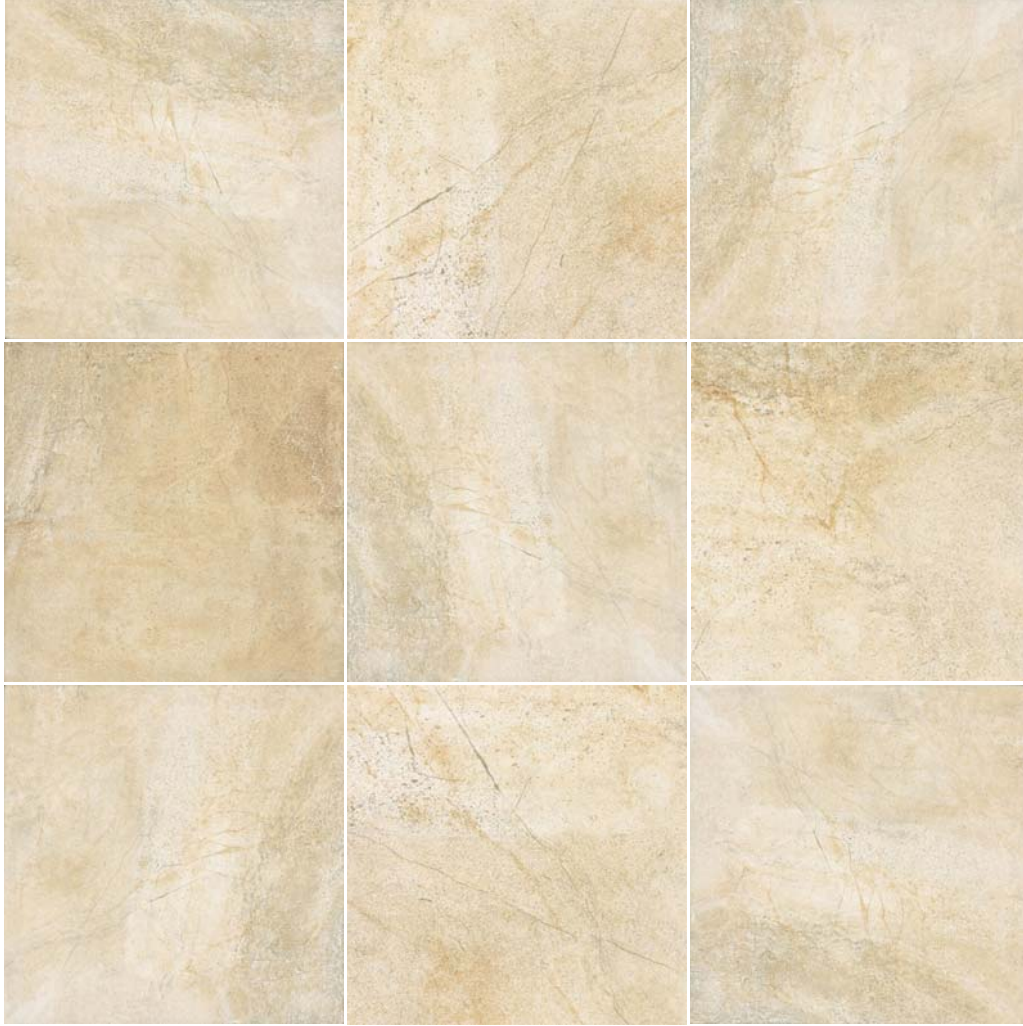

 **EGESERAMİK**  
*Kusursuz gzellik.*

**bellagio**

# BELLAGIO

**450X450BLG48** GP M  
45x45 Fildişi / Ivory

**330X330BLG48** GP M  
33x33 Fildişi / Ivory

**330X330BLG48MOS** GP M  
33x33 (5x5) Fildişi Mozaik / Ivory Mosaic

**330X330BLG55MOS** GP M  
33x33 (5x5) Krem Mozaik / Cream Mosaic

**330X330BLG39MOS** GP M  
33x33 (5x5) Altın Mozaik / Gold Mosaic

**330X330BLG32MOS** GP M  
33x33 (5x5) Kızıl Mozaik / Scabos Mosaic

**450X450BLG55** GP M  
45x45 Krem / Cream

**330X330BLG55** GP M  
33x33 Krem / Cream

**450X450BLG39** GP M  
45x45 Altın / Gold

**330X330BLG39** GP M  
33x33 Altın / Gold

**450X450BLG32** GP M  
45x45 Kızıl / Scabos

**330X330BLG32** GP M  
33x33 Kızıl / Scabos