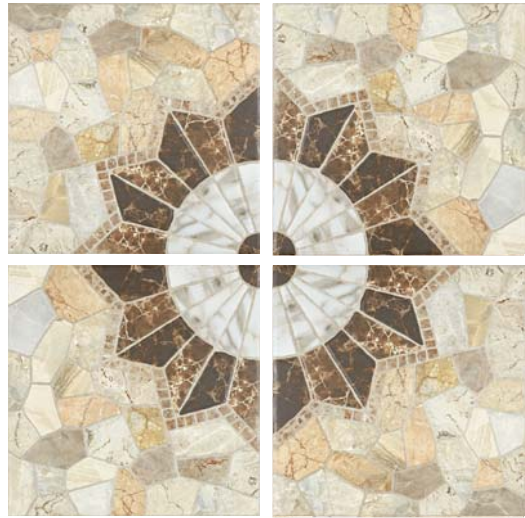

 **EGESERAMİK**
Kusursuz gzllik.

como

COMO

330X330CMR03 GP M
33x33 Rosetto Gri / Rosetto Grey

330X330CMR02 GP M
33x33 Rosetto Bej / Rosetto Beige

330X330CMO03 GP M
33x33 Gri / Grey

330X330CMO02 GP M
33x33 Bej / Beige